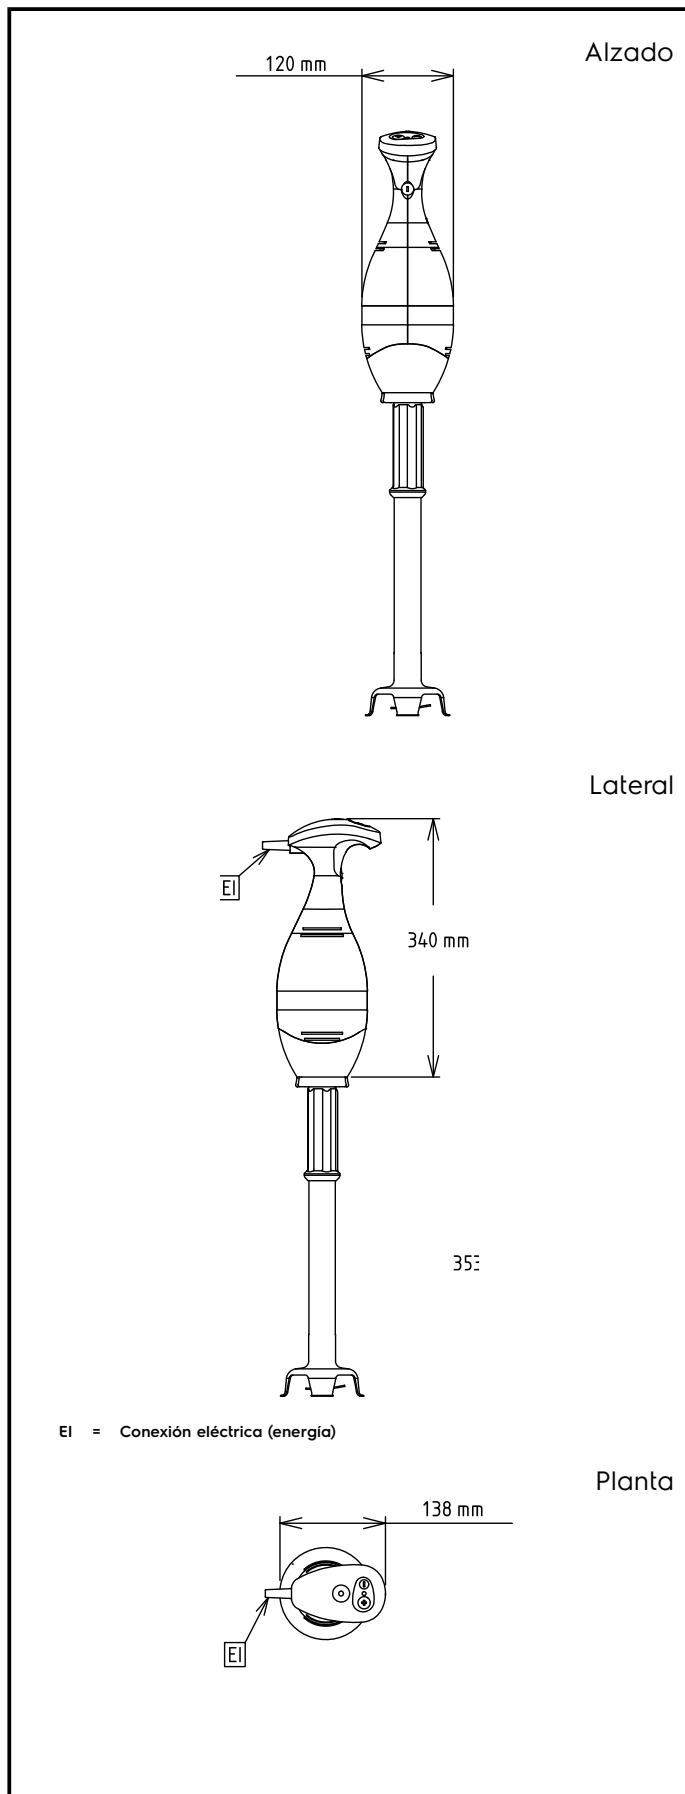

**accesorios incluidos**

- 1 de Brazo en acero inoxidable de 553mm (sólo para bloques motor 450W, 550W, 650W y 750W) PNC 650134

**accesorios opcionales**

- BATIDORA REFORZADA PARA BATIDORA DE PIE BERMIXER PRO PNC 650108
- Brazo en acero inoxidable de 353 mm PNC 650132
- Brazo en acero inoxidable de 453 mm PNC 650133
- Brazo en acero inoxidable de 553mm (sólo para bloques motor 450W, 550W, 650W y 750W) PNC 650134

Aprobación: \_\_\_\_\_

- Brazo en acero inoxidable de 653mm (sólo para bloques motor 650W y 750W) PNC 650135
- Corredera ajustable para contenedores diám. 375 mm a 650 mm PNC 653292
- Soporte para sujetar el triturador portátil a recipientes (utilizar con el brazo) PNC 653294

### Capacidad

Capacidad (hasta):	270 litros
--------------------	------------

### Info

Dimensiones externas, ancho	138 mm
Dimensiones externas, fondo	120 mm
Dimensiones externas, alto	865 mm
Peso del paquete	5.75 kg
Longitud del tubo:	55 cm